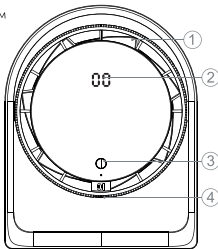

Вход Туре-С: DC 5V/2A

Размер продукта: 158.5x84x201мм

Вес: 495г

КОМПЛЕКТАЦИЯ

- Портативный вентилятор x1
- Кабель x1
- Руководство пользователя x1
- Гарантийный талон x1
- Стикеры x1

ДЕТАЛИ ПРОДУКТА

1. Вентилятор
2. LED Дисплей
3. Кнопка питания
4. Вход Туре-С