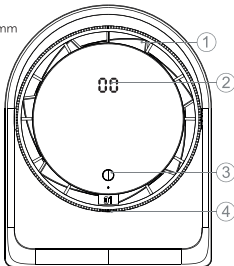

Entrée Type-C: DC 5V/2A

Taille du produit: 158.5x84x201mm

Poids: 495g

PAQUET

- Ventilateur portable x1
- Câble x1
- Manuel d'utilisation x1
- Carte de garantie x1
- Autocollants x1

DÉTAILS DU PRODUIT

1. Ventilateur
2. Écran LED
3. Bouton d'alimentation
4. Entrée Type-C