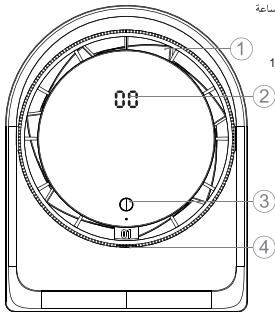

إدخال Type-C: DC 5V/2A

أبعاد المنتج: 158.5x84x201mm

الوزن: 495g

علبة

- مروحة محمولة 1x
- كابل 1x
- دليل المستخدم 1x
- بطاقة الضمان 1x
- ملصقات 1x

تفاصيل المنتج

1. مروحة
2. شاشة LED
3. زر التشغيل
4. مدخل Type-C