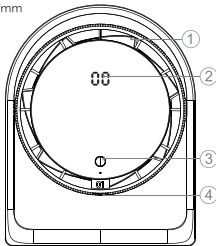

Gracias por elegir Proove. Lea atentamente el manual de usuario antes de utilizar el producto.

PARÁMETROS DEL PRODUCTO

Material: ABS

Revoluciones por minuto: 1100/1465/1760/2020

Caudal de aire: 2.3/3/3.7/4.3m/s

Capacidad de la batería: 4000mAh

Tiempo de funcionamiento: ~1.4/3.7/5.4/9.3 h

Tiempo de carga: ~6 h

Potencia: 8W

Entrada Type-C: DC 5V/2A

Tamaño del producto: 57x38.5x127mm

Peso: 495g

PAQUETE

- Ventilador portátil x1
- Cable x1
- Manual de usuario x1
- Tarjeta de garantía x1
- Pegatinas x1

DETALLES DEL PRODUCTO

1. Ventilador
2. Pantalla LED
3. Botón de encendido
4. Entrada Type-C