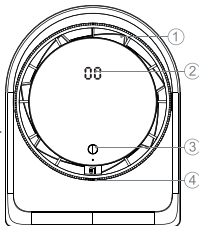

Type-C-Eingang: DC 5V/2A

Produktgröße: 158.5x84x201mm

Gewicht: 495g

PAKET

- Tragbarer Ventilator x1
- Kabel x1
- Bedienungsanleitung x1
- Garantiekarte x1
- Aufkleber x1

EINZELHEITEN ZUM PRODUKT

1. Ventilator
2. LED-Display
3. Ein-/Aus-Taste
4. Type-C Anschluss