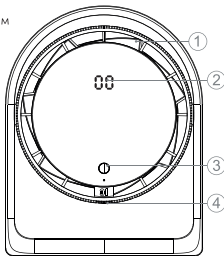

Вхід Type-C: DC 5V/2A

Розмір продукту: 158.5x84x201мм

Вага: 495г

КОМПЛЕКТАЦІЯ

- Портативний вентилятор x1
- Кабель x1
- Гарантійний талон x1
- Посібник користувача x1
- Наліпки x1

ДЕТАЛІ ПРОДУКТУ

1. Вентилятор
2. LED-дисплей
3. Кнопка живлення
4. Вхід Type-C