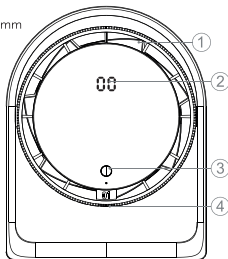

Dziękujemy za wybranie Proove! Przed rozpoczęciem korzystania z produktu należy uważnie przeczytać instrukcję obsługi.

PARAMETRY PRODUKTU

Materiał: ABS

Obroty na minutę: 1100/1465/1760/2020

Przepływ powietrza: 2.3/3/3.7/4.3m/s

Pojemność baterii: 4000mAh

Czas pracy: ~1.4/3.7/5.4/9.3 godz

Czas ładowania: ~6 godz

Moc: 4W

Wejście Type-C: DC 5V/A

Rozmiar produktu: 158.5x84x201mm

Waga: 495g

PAKIET

- Wentylator przenośny x1
- Kabel x1
- Instrukcja obsługi x1
- Karta gwarancyjna x1
- Naklejki x1

SZCZEGÓŁY PRODUKTU

1. Wentylator
2. Wyświetlacz LED
3. Przycisk zasilania
4. Wejście Type-C