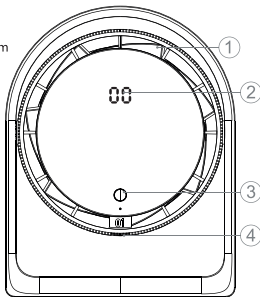

感谢您选择 Proove! 请在使用产品前仔细阅读用户手册。

产品参数

材质: ABS

转速: 1100/1465/1760/2020

空气流量: 2.3/3/3.7/4.3m/s

电池容量: 4000mAh

使用时间: ~1.4/3.7/5.4/9.3小时

充电时间: ~6小时

功率: 8W

Type-C输入: DC 5V/2A

产品尺寸: 158.5x84x201mm

重量: 495g

配件

- 便携式风扇 x1
- 电源线 x1
- 用户手册 x1
- 保修卡 x1
- 贴纸 x1

产品细节

1. 风扇
2. LED显示屏
3. 电源按钮
4. Type-C接口